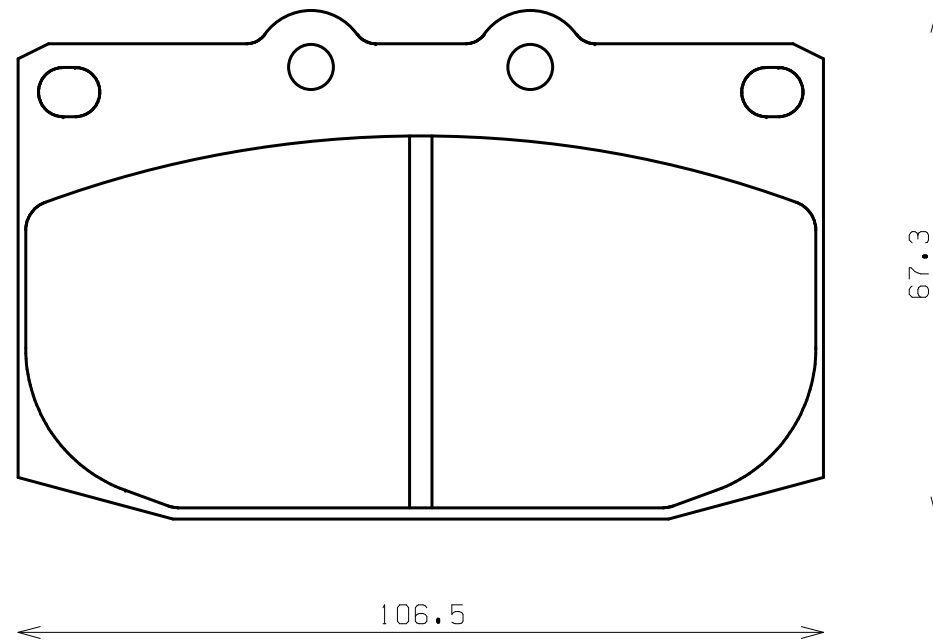

**ENDLESS**®

**Thickness : 15.0**

**Part No : EP282**