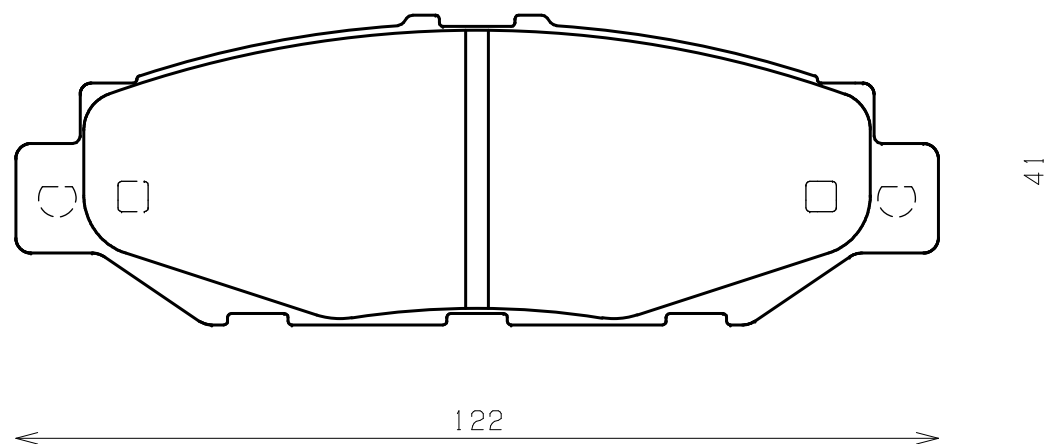

**ENDLESS®**

**Thickness : 15.5**

**Part No : EP281**