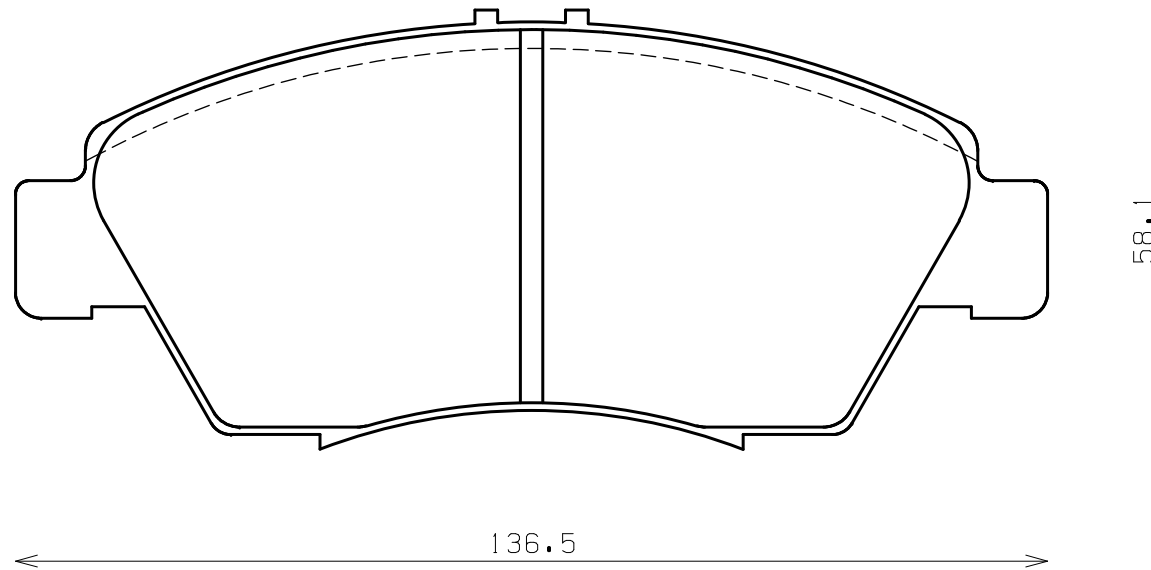

ENDLESS®

Thickness : 16.5

Part No : EP280