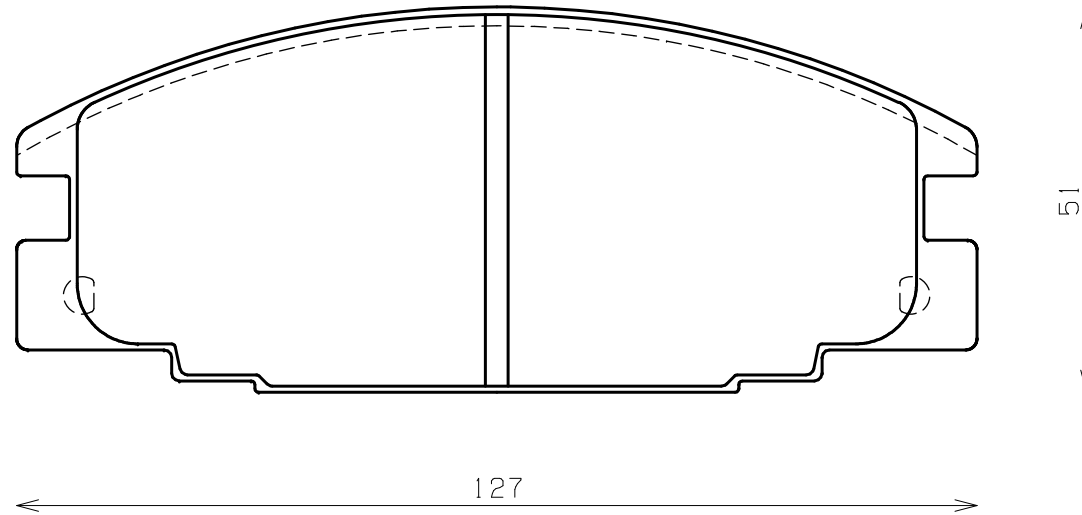

ENDLESS®

Thickness : 16.5

Part No : EP277