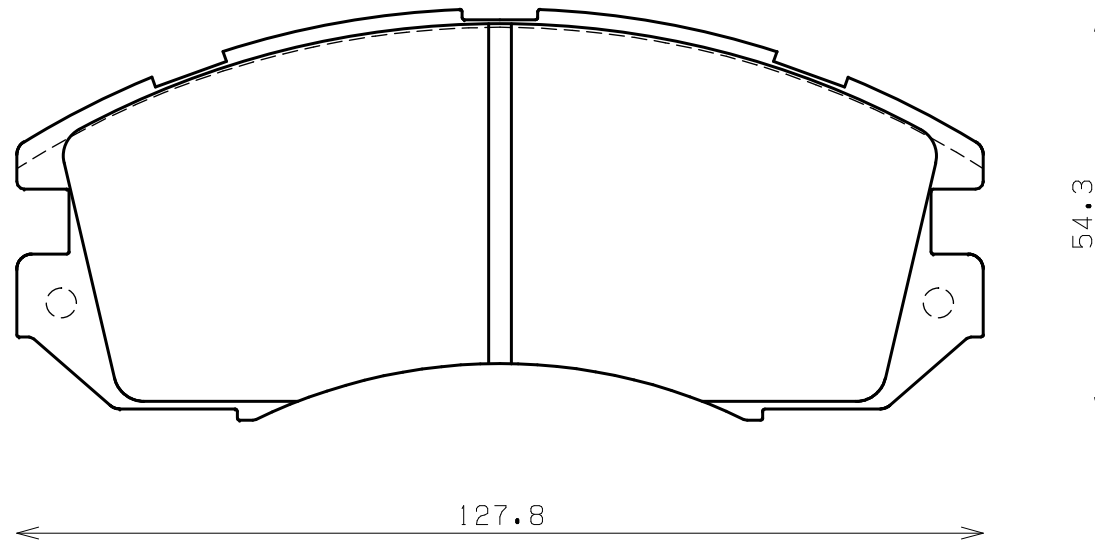

ENDLESS®

Thickness : 16.5

Part No : EP272