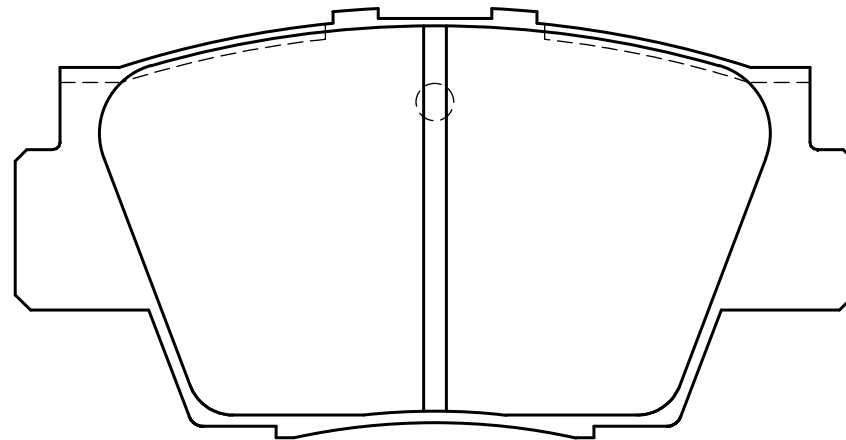

ENDLESS®

56.8

111

56.8

Thickness : 15.5

Part No : EP271