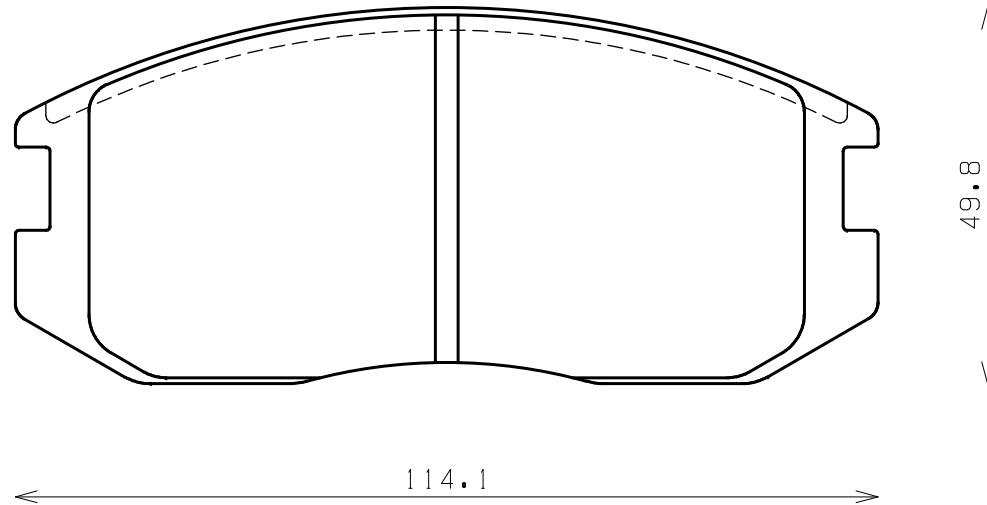

ENDLESS®

Thickness : 15.0

Part No : EP269