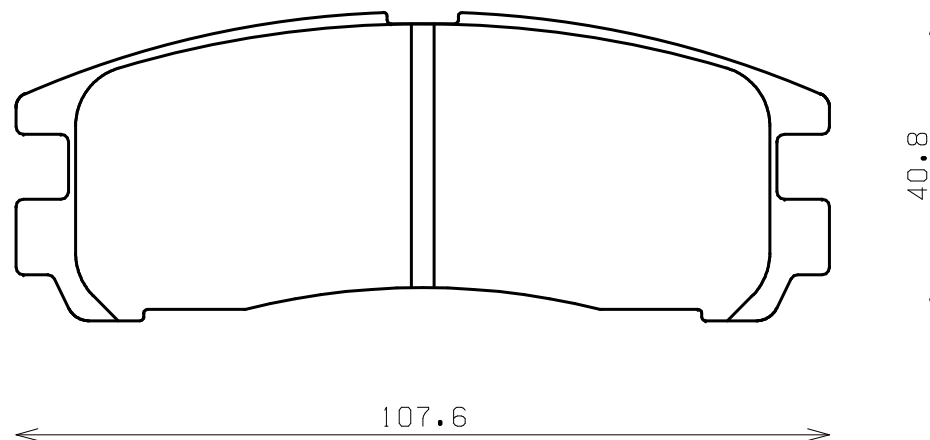

ENDLESS®

Thickness : 15.5

Part No : EP268