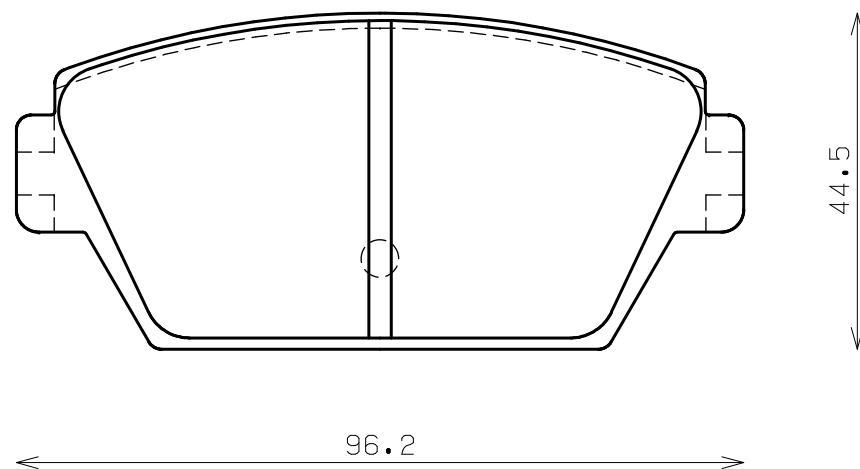

ENDLESS®

Thickness : 14.5

Part No : EP267