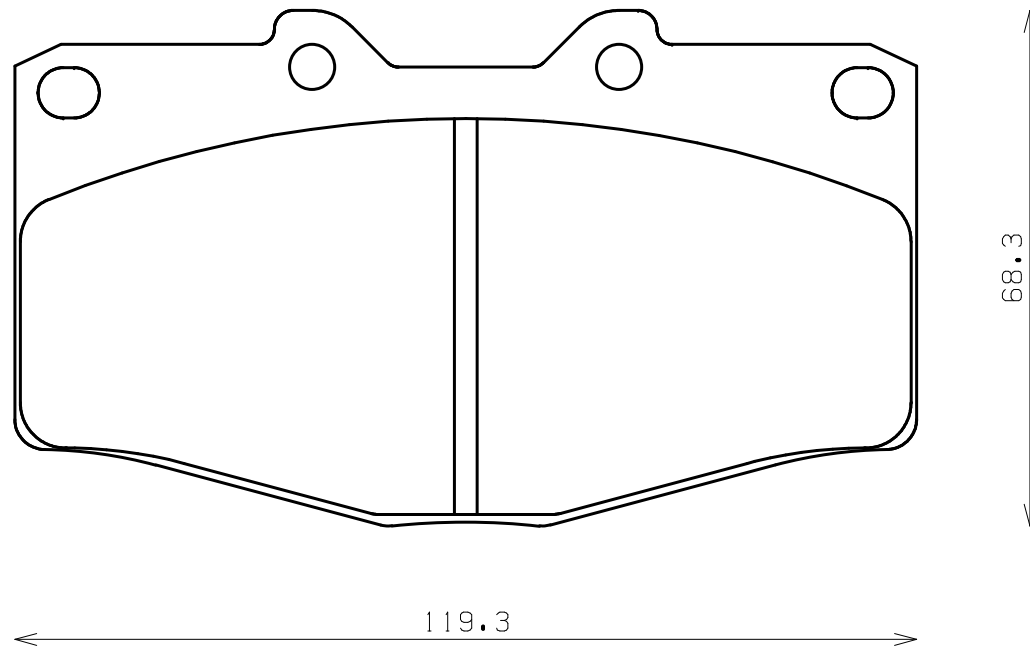

ENDLESS®

**Thickness : 15.0**

**Part No : EP266**