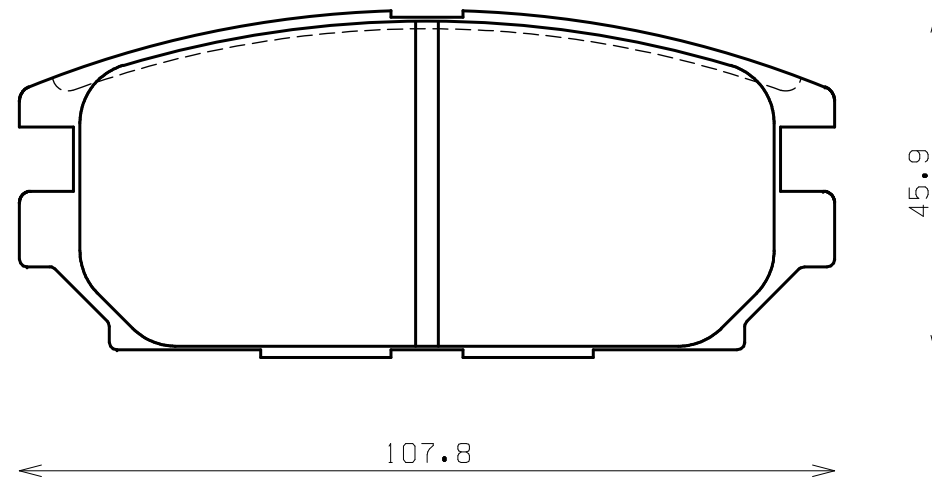

ENDLESS®

Thickness : 15.5

Part No : EP265