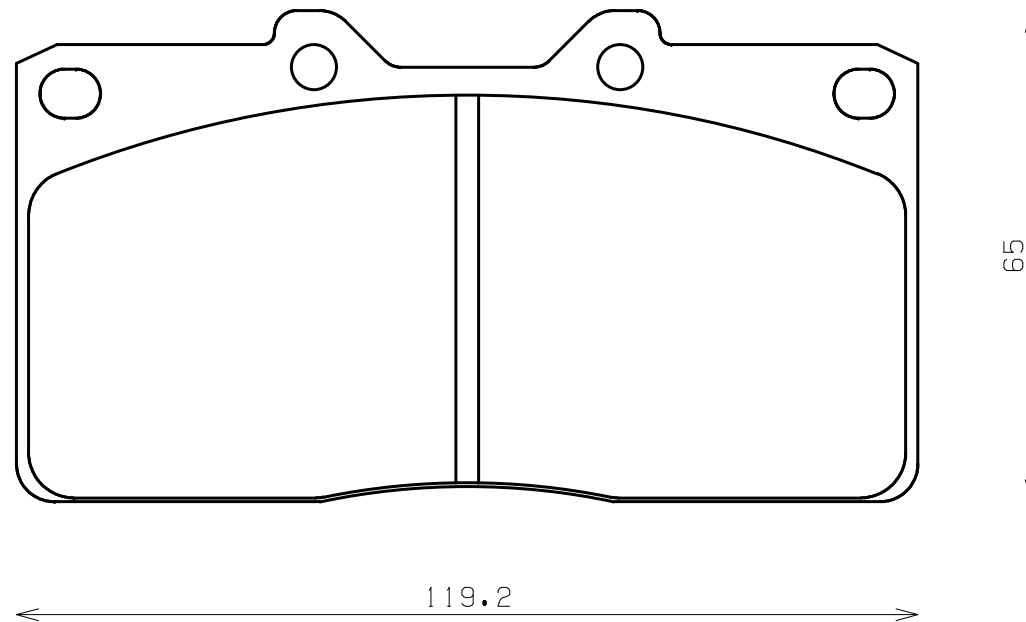

ENDLESS®

**Thickness : 15.0**

**Part No : EP264**