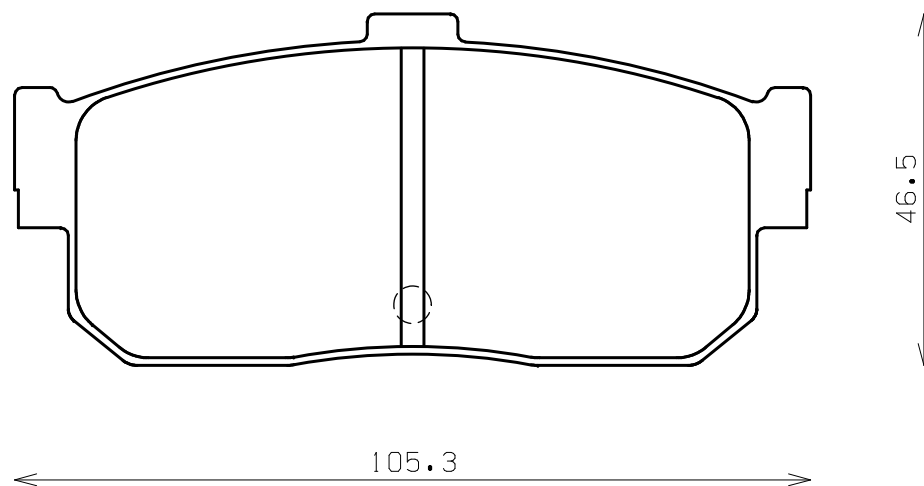

ENDLESS®

Thickness : 16.0

Part No : EP263