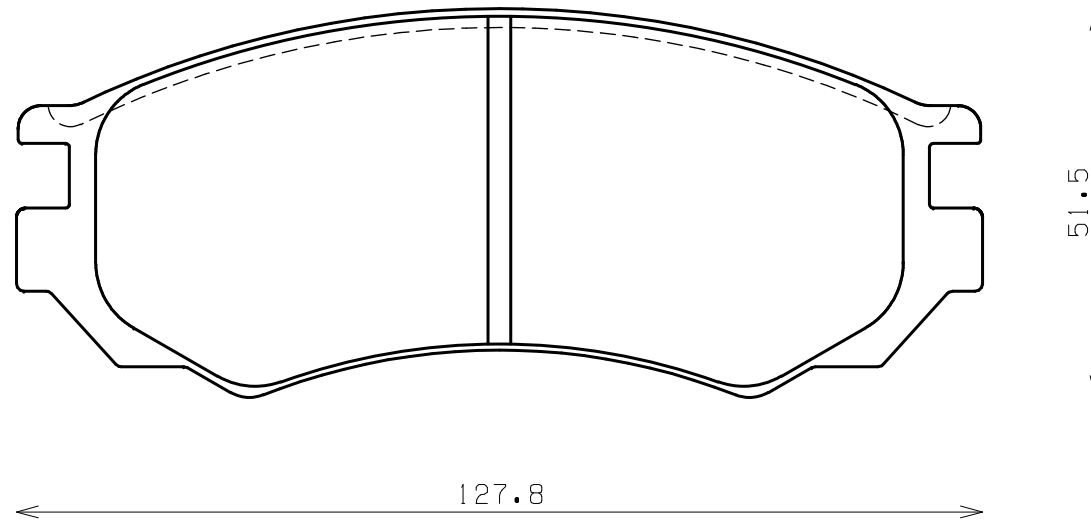

ENDLESS®

Thickness : 15.0

Part No : EP262