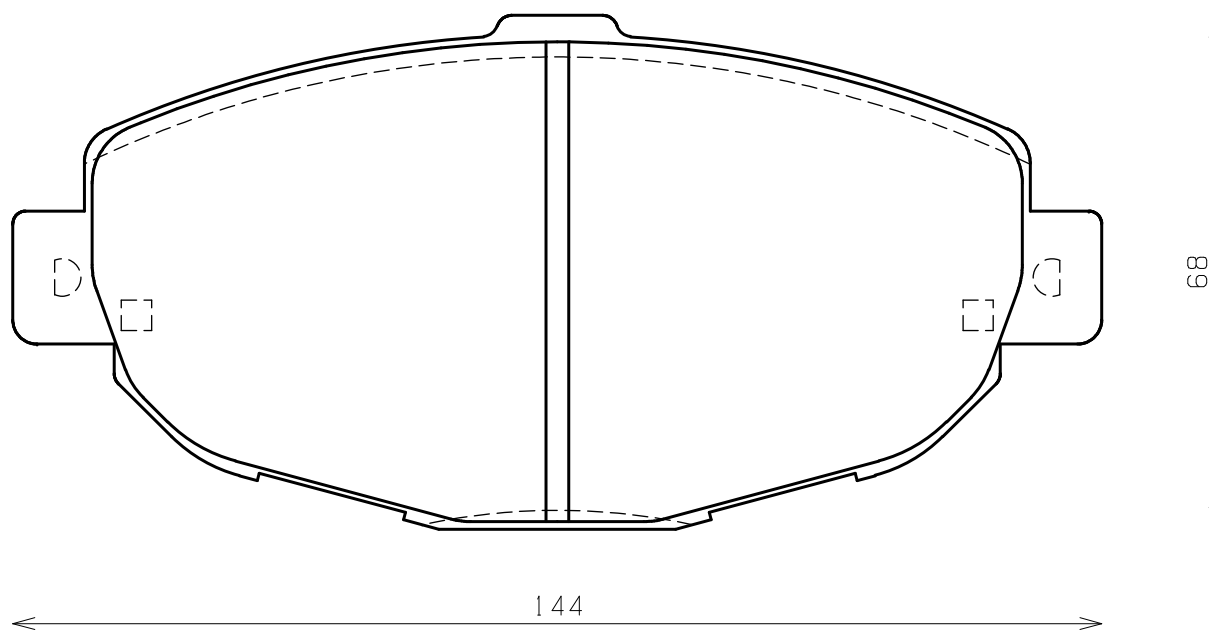

ENDLESS®

Thickness : 17.0

Part No : EP261