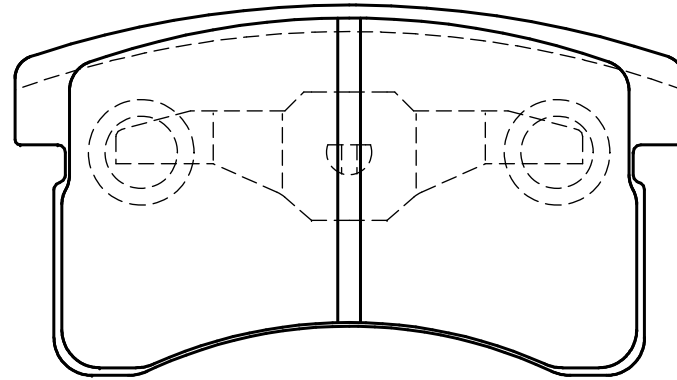

ENDLESS®

88.4

49

49

Thickness : 14.0

Part No : EP258