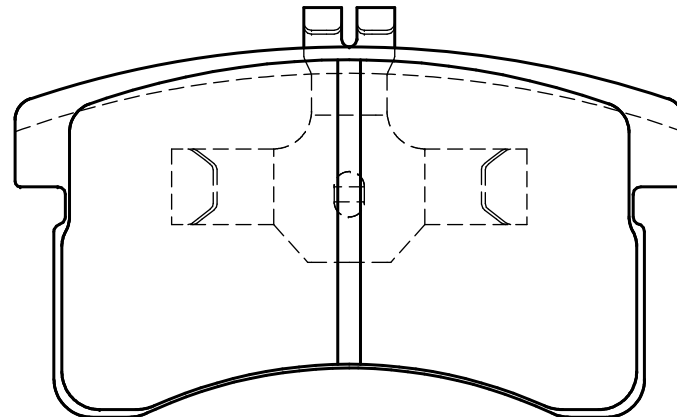

ENDLESS®

88.4

49

49

Thickness : 14.0

Part No : EP258