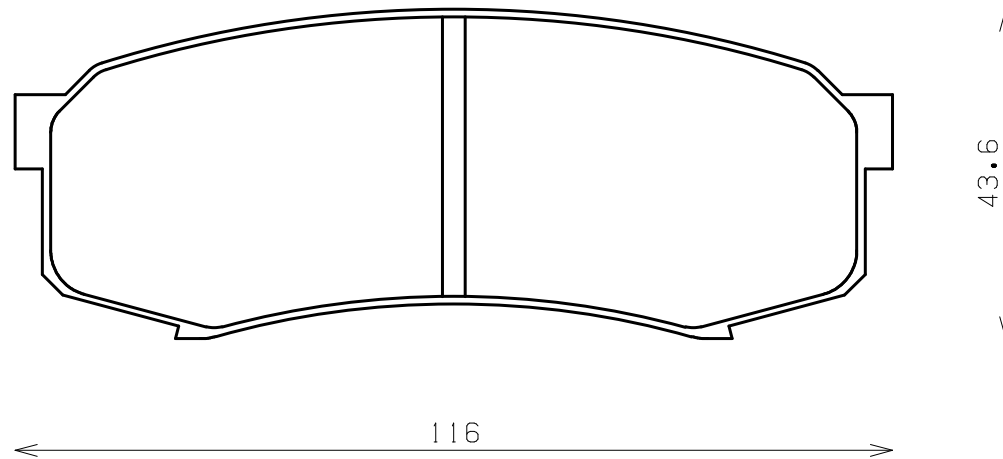

ENDLESS®

Thickness : 15.5

Part No : EP257