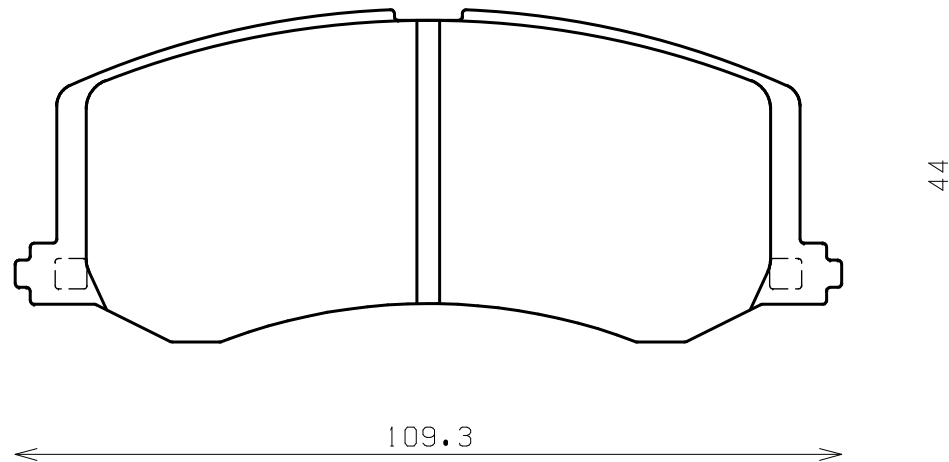

ENDLESS®

Thickness : 14.0

Part No : EP256