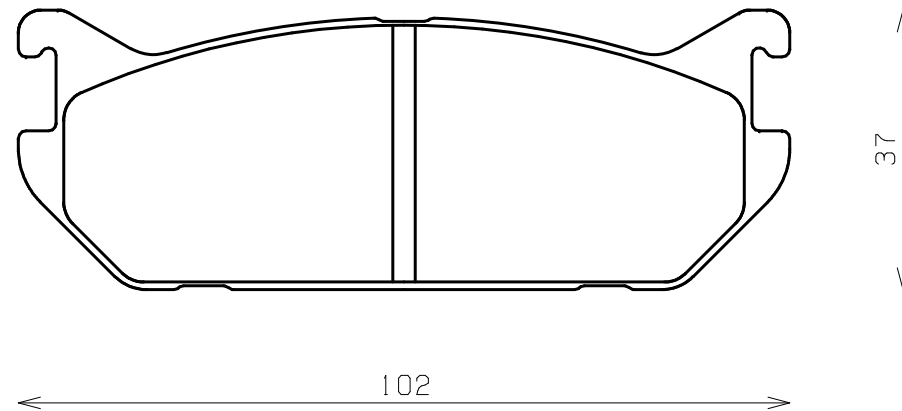

ENDLESS®

Thickness : 14.0

Part No : EP255