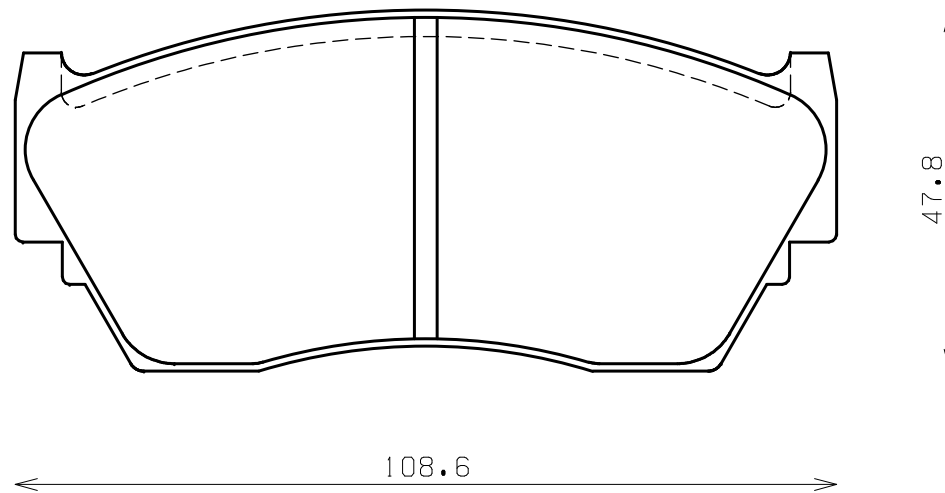

ENDLESS®

Thickness : 16.5

Part No : EP254