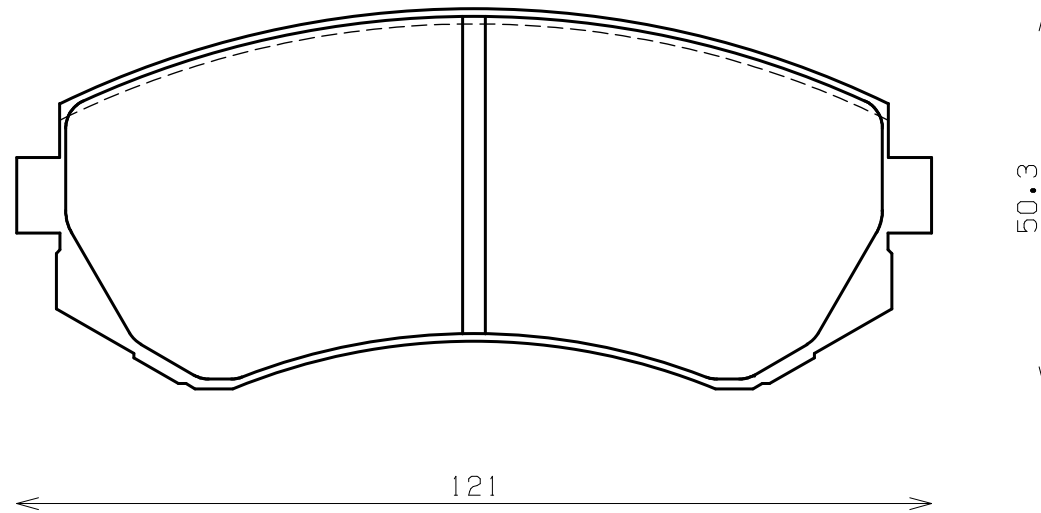

ENDLESS®

Thickness : 16.0

Part No : EP251