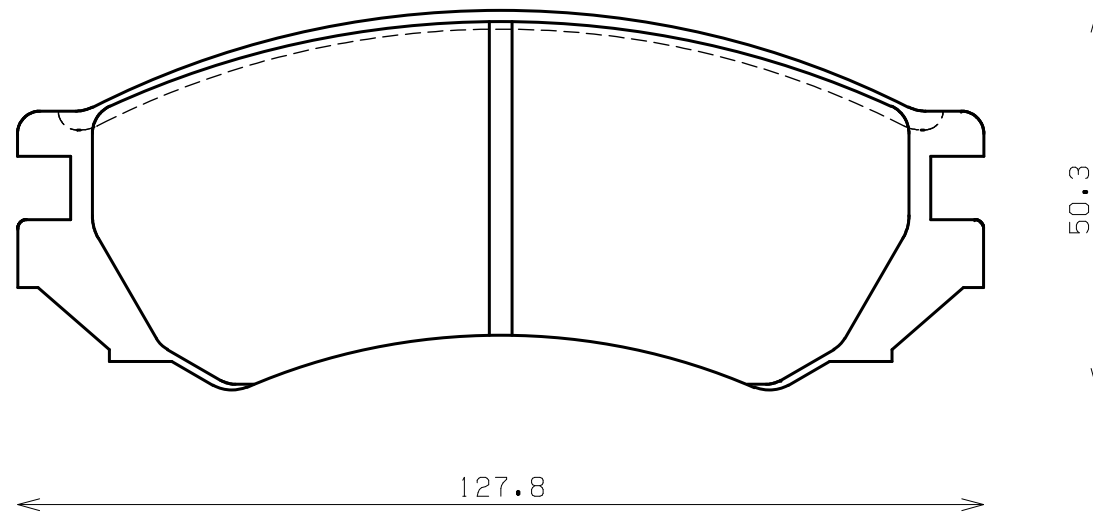

ENDLESS®

Thickness : 16.0

Part No : EP250