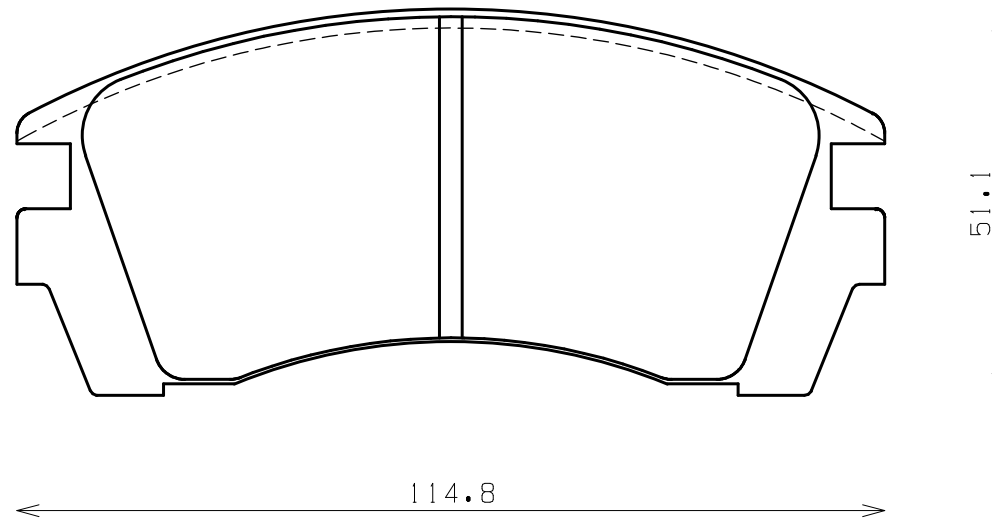

ENDLESS®

Thickness : 16.0

Part No : EP248