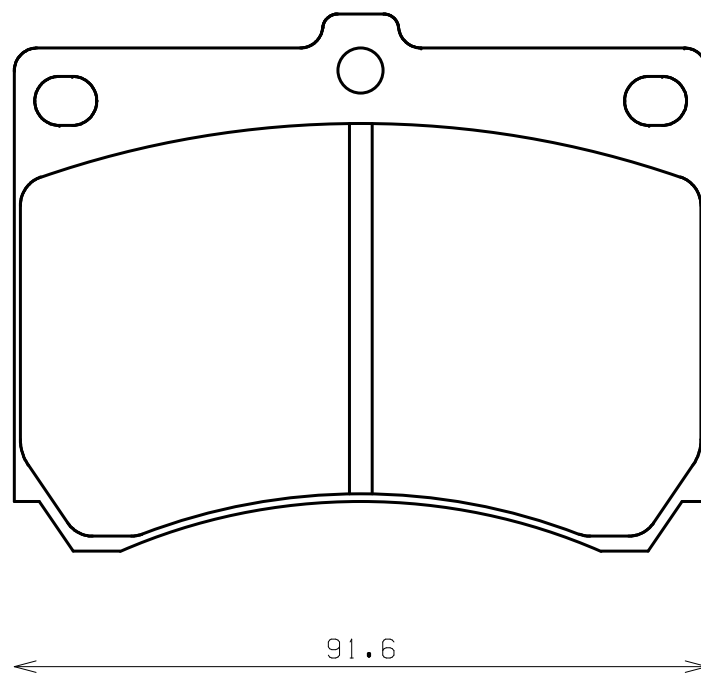

**ENDLESS®**

**Thickness : 15.0**

**Part No : EP247**