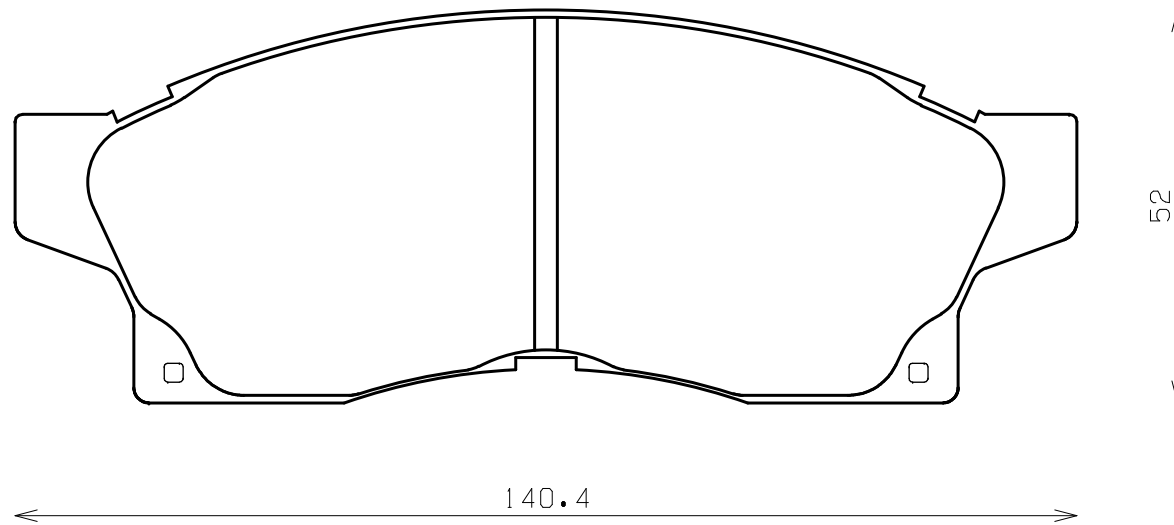

ENDLESS®

Thickness : 15.5

Part No : EP246