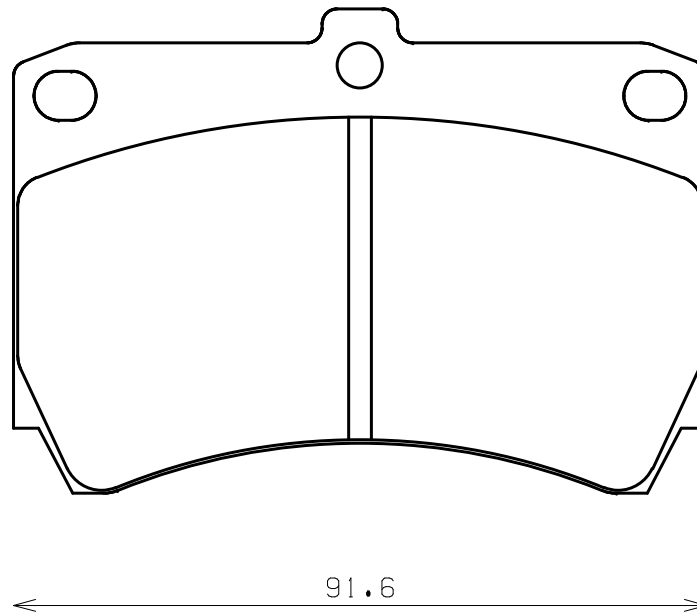

ENDLESS®

Thickness : 15.0

Part No : EP245