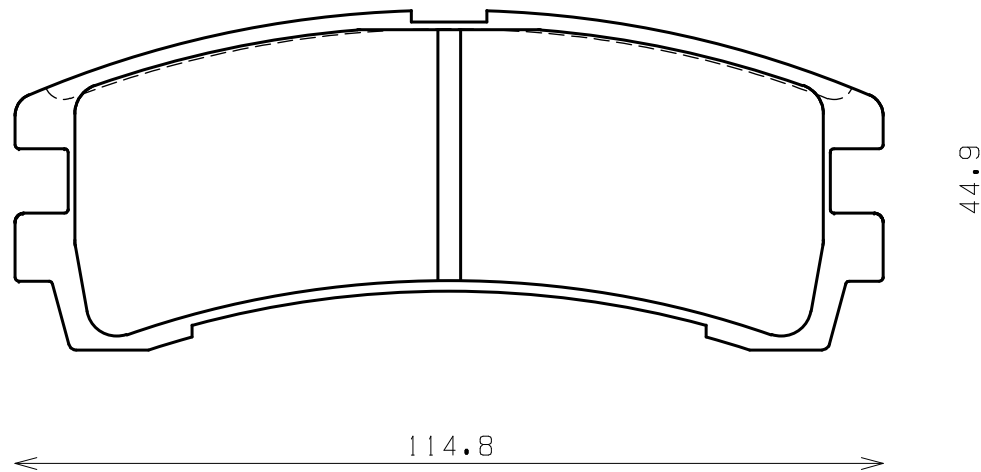

ENDLESS®

Thickness : 16.0

Part No : EP244