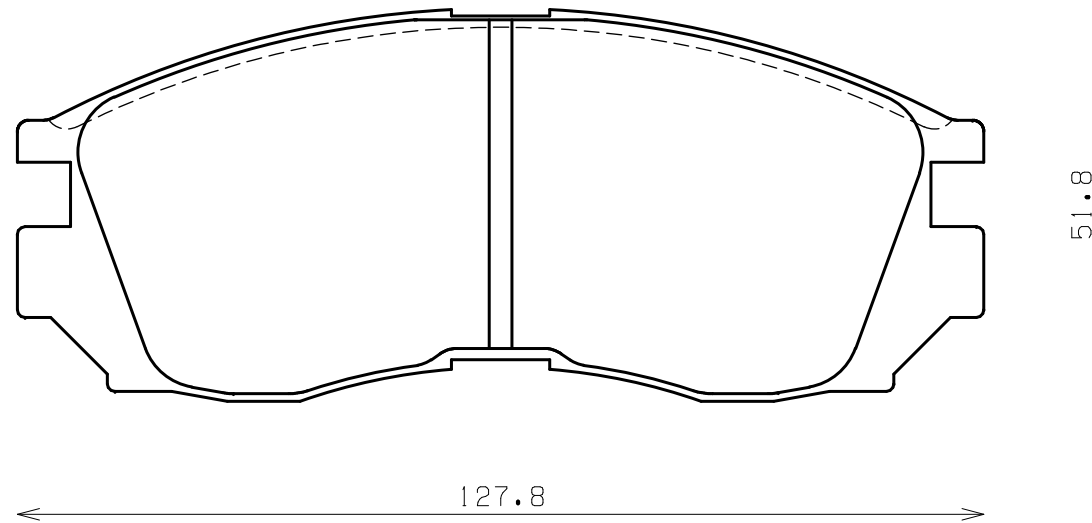

ENDLESS®

Thickness : 16.0

Part No : EP243