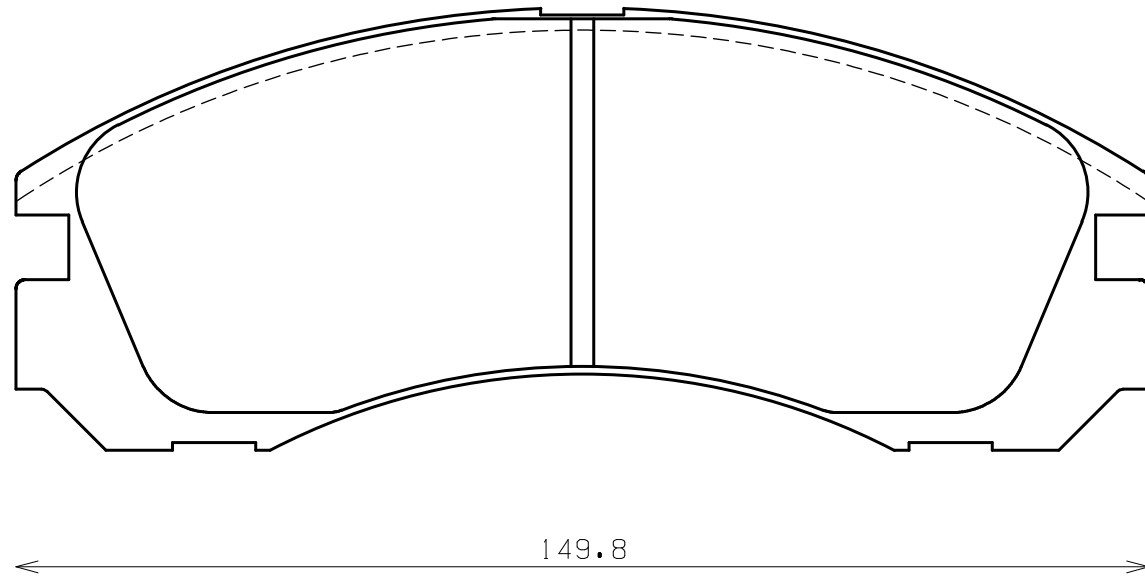

ENDLESS®

Thickness : 16.0

Part No : EP242