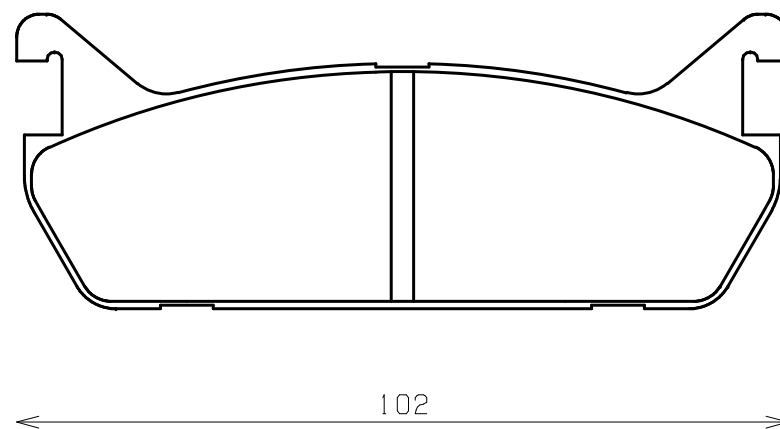

ENDLESS®

Thickness : 12.5

Part No : EP241