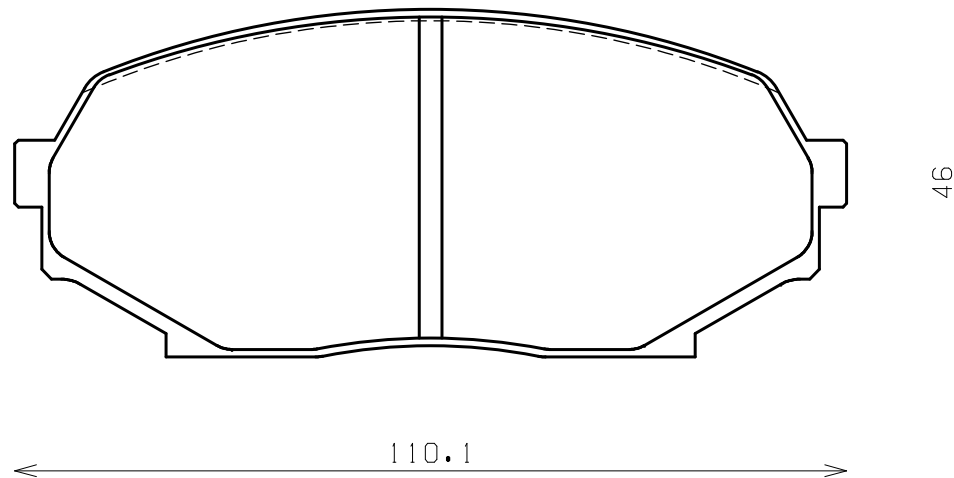

ENDLESS®

Thickness : 14.5

Part No : EP240