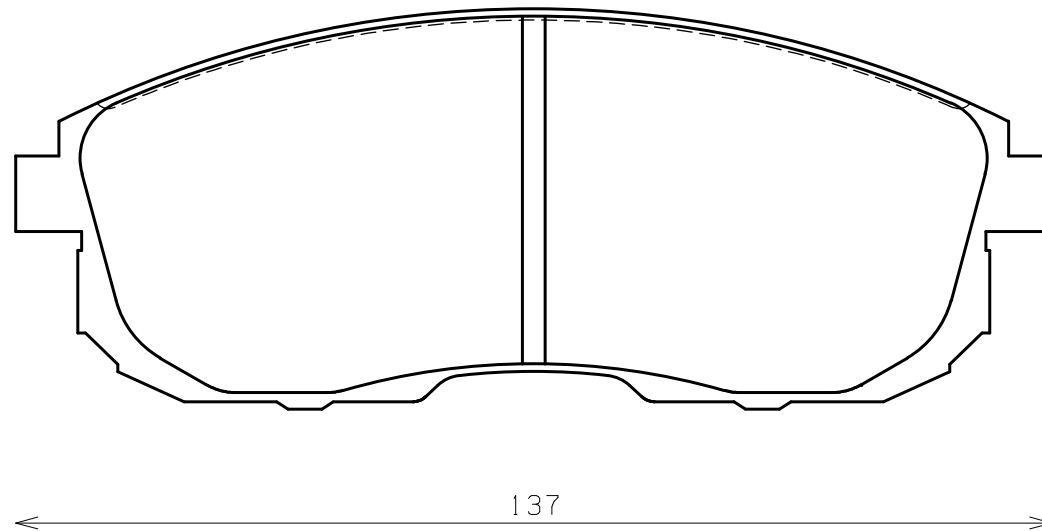

ENDLESS®

Thickness : 17.0

Part No : EP236