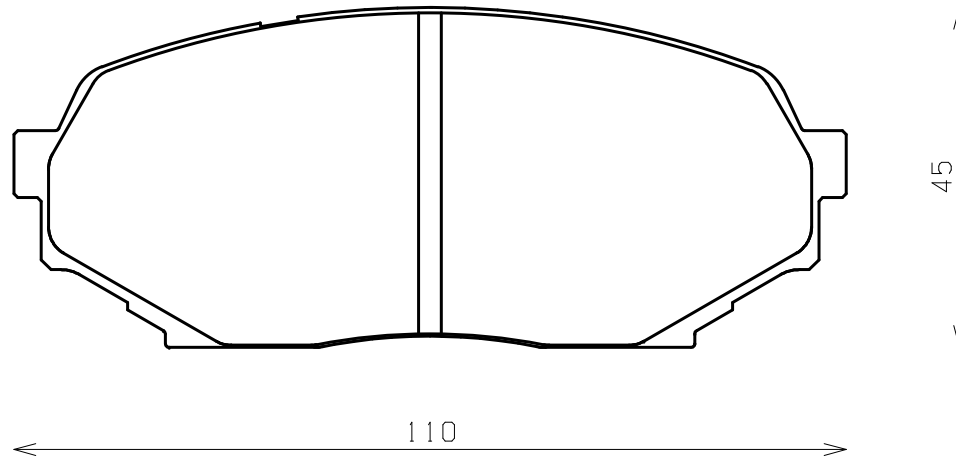

ENDLESS®

Thickness : 14.0

Part No : EP235