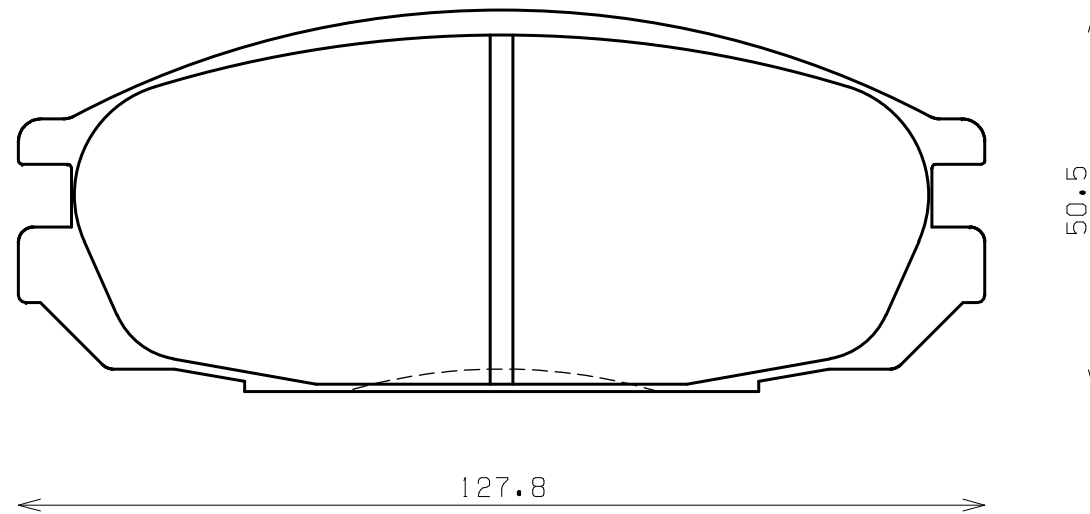

ENDLESS®

Thickness : 19.0

Part No : EP234