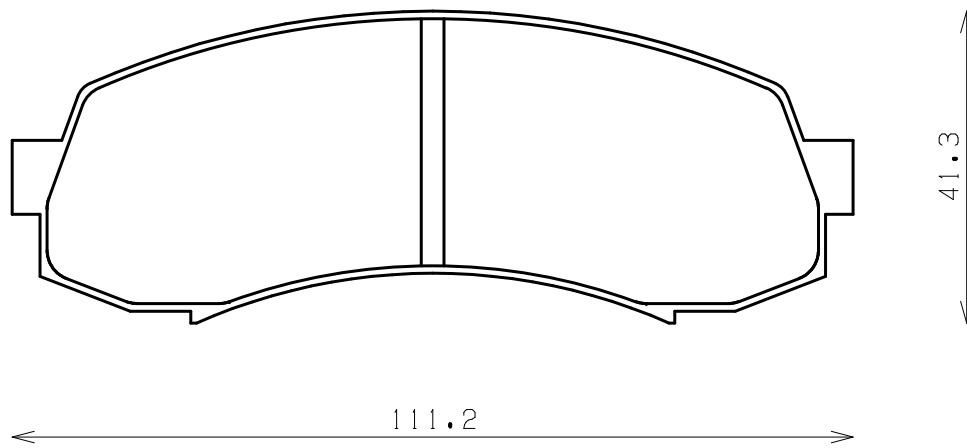

ENDLESS®

Thickness : 14.5

Part No : EP233