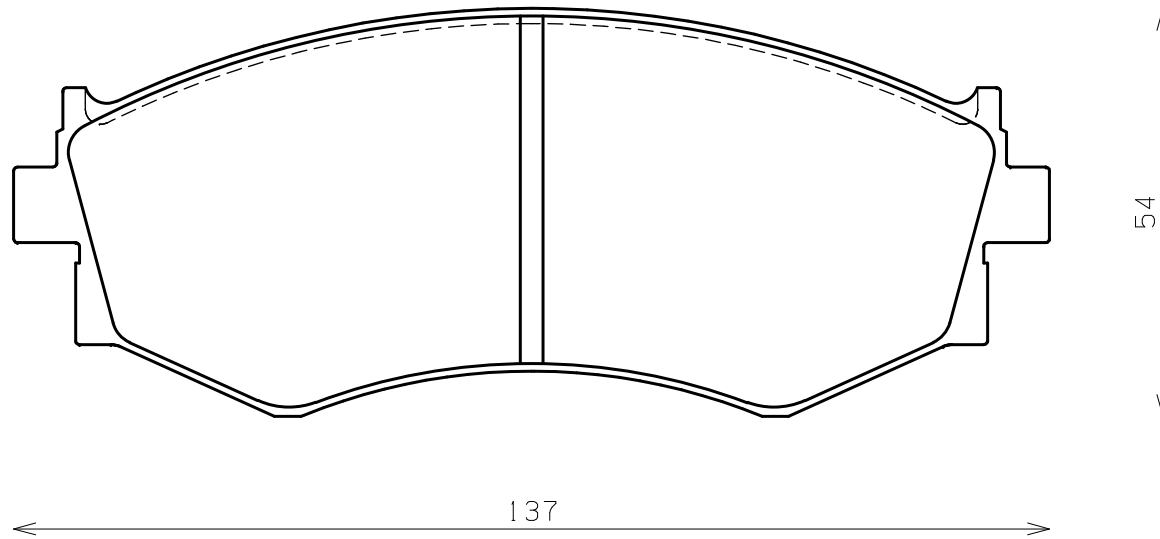

ENDLESS®

Thickness : 17.0

Part No : EP232