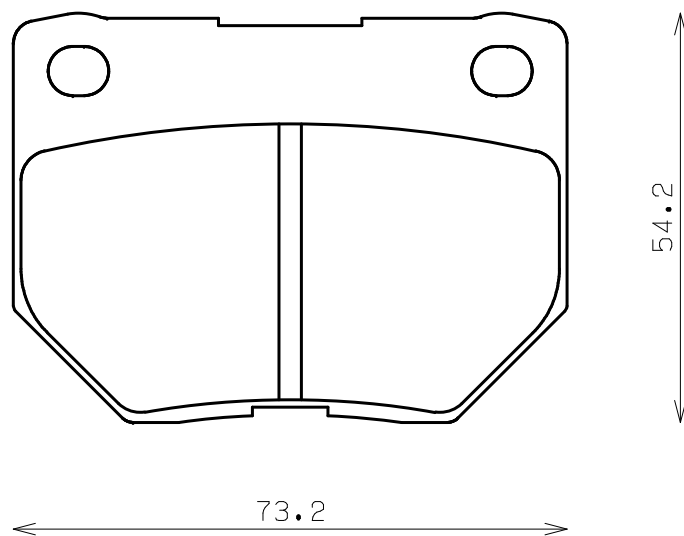

**ENDLESS**<sup>®</sup>

**Thickness : 16.0**

**Part No : EP231**