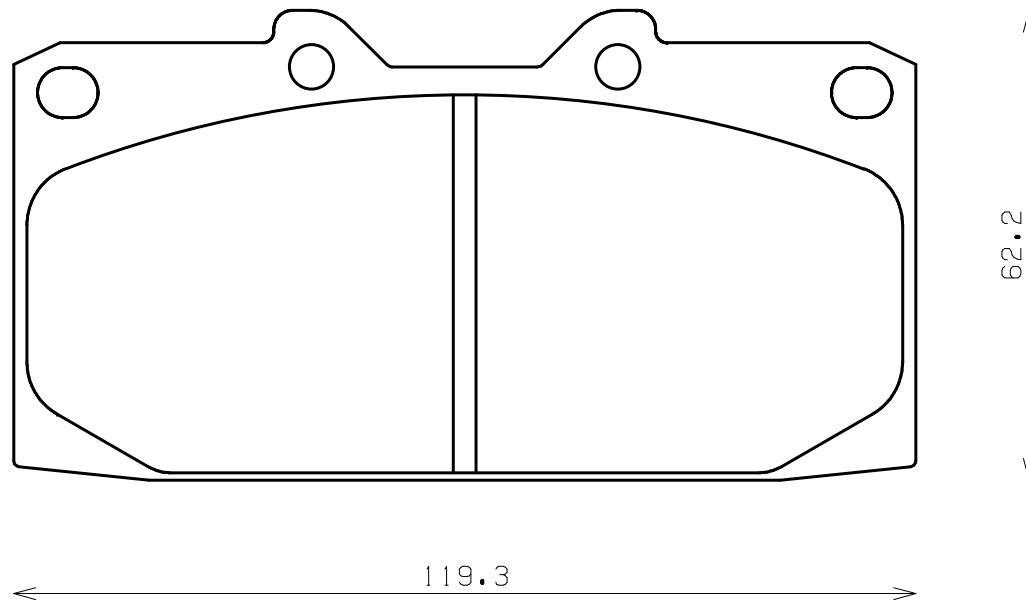

ENDLESS®

Thickness : 14.5

Part No : EP230