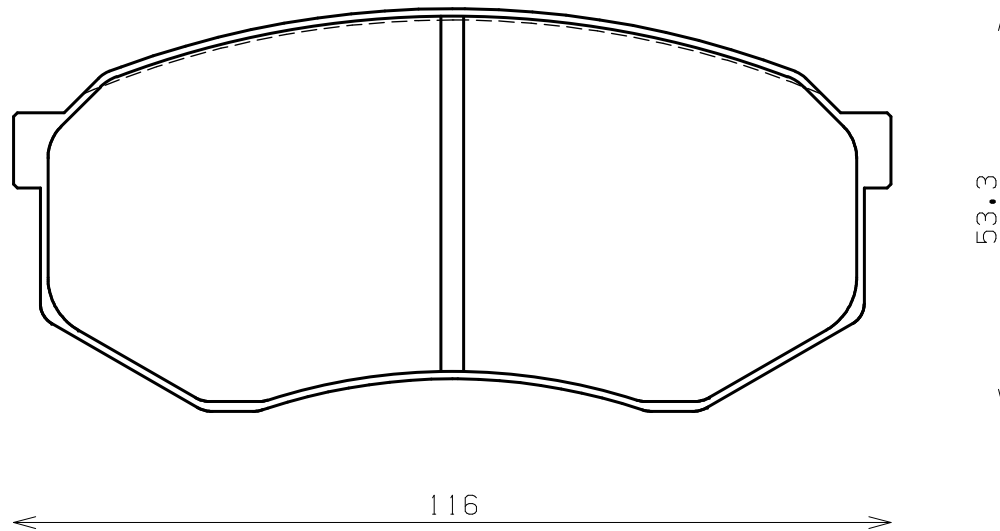

ENDLESS®

Thickness : 15.5

Part No : EP229