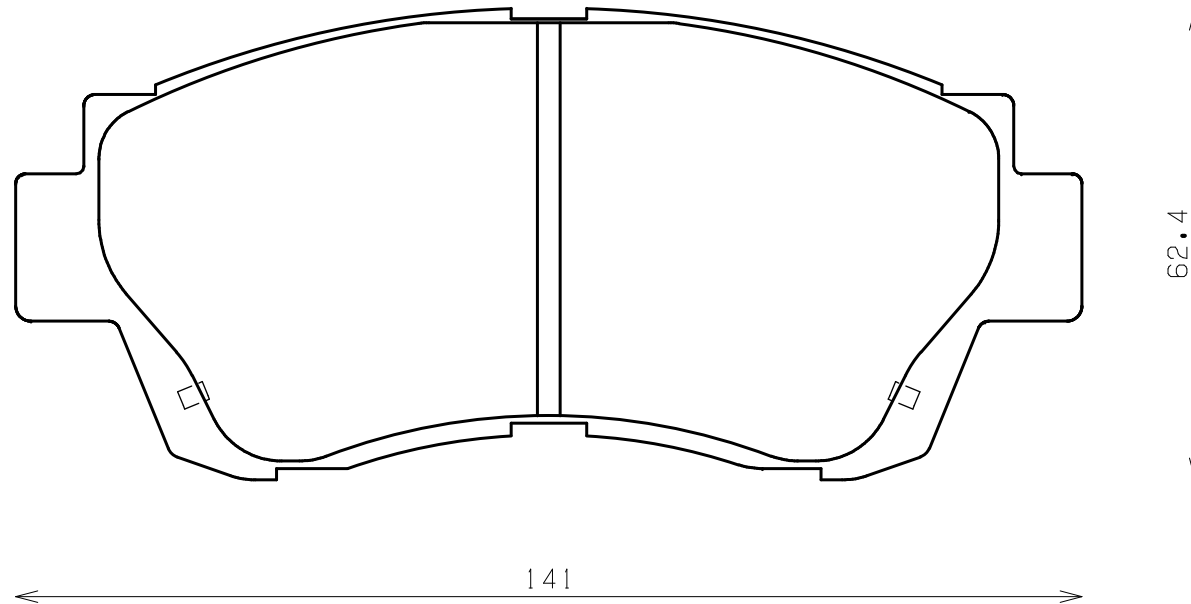

ENDLESS®

Thickness : 16.0

Part No : EP225