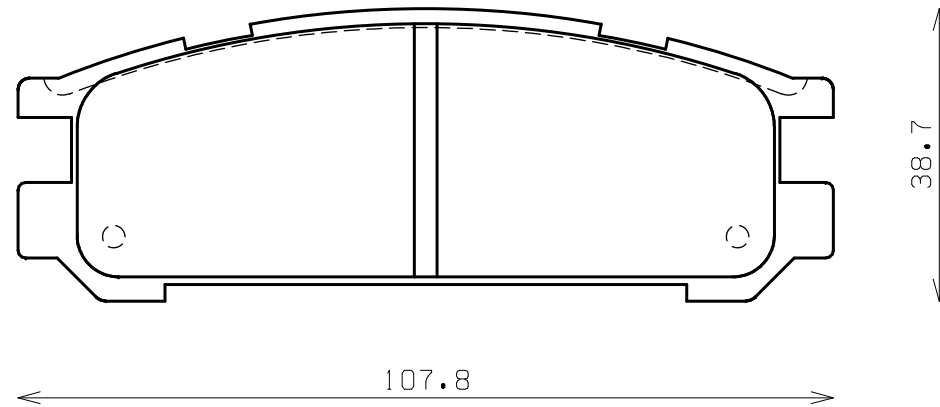

ENDLESS®

Thickness : 15.0

Part No : EP223