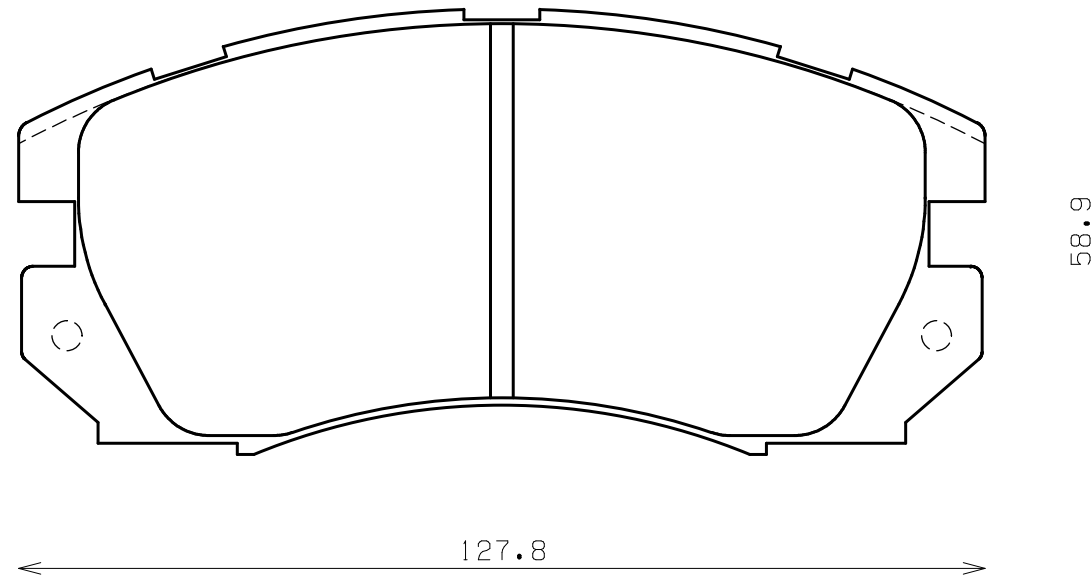

ENDLESS®

Thickness : 17.0

Part No : EP222