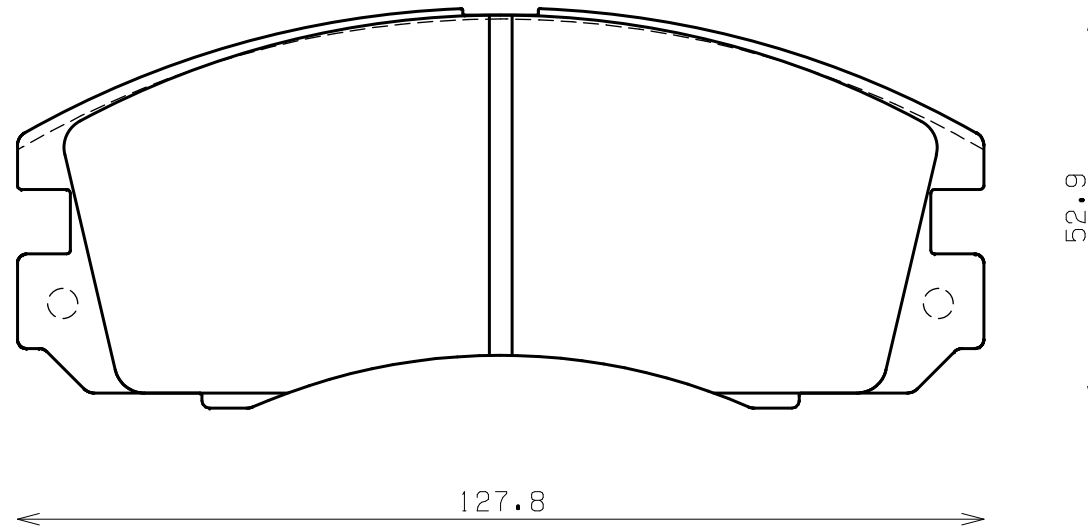

ENDLESS®

Thickness : 15.5

Part No : EP221