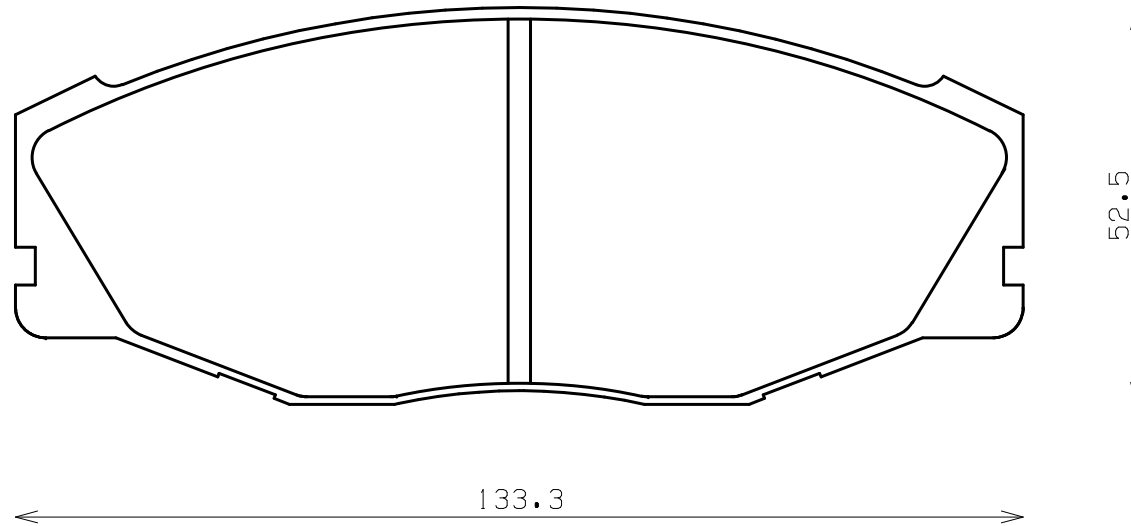

ENDLESS®

Thickness : 15.0

Part No : EP220