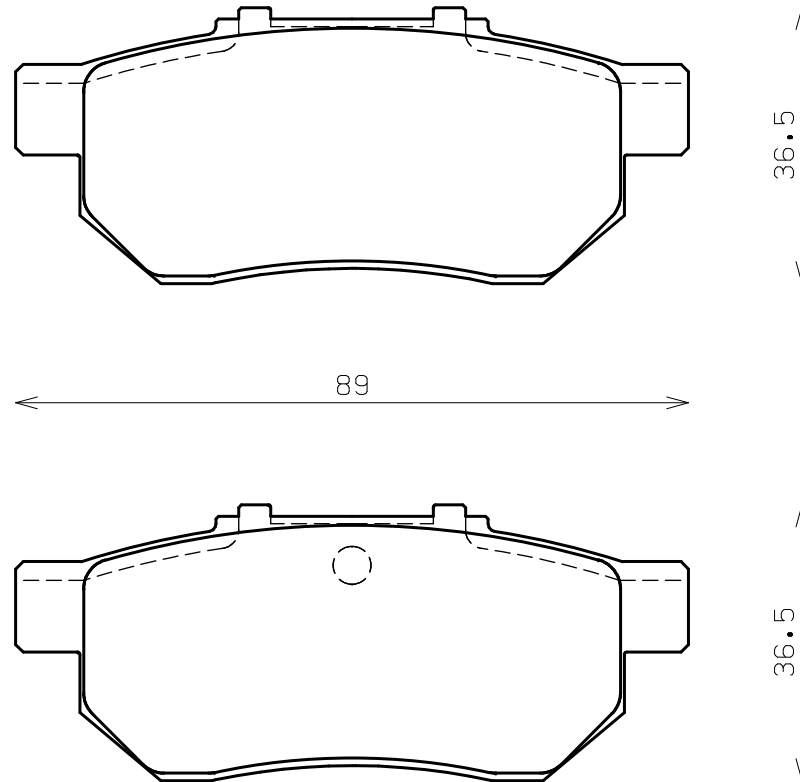

**ENDLESS®**

**Thickness : 13.0**

**Part No : EP210**