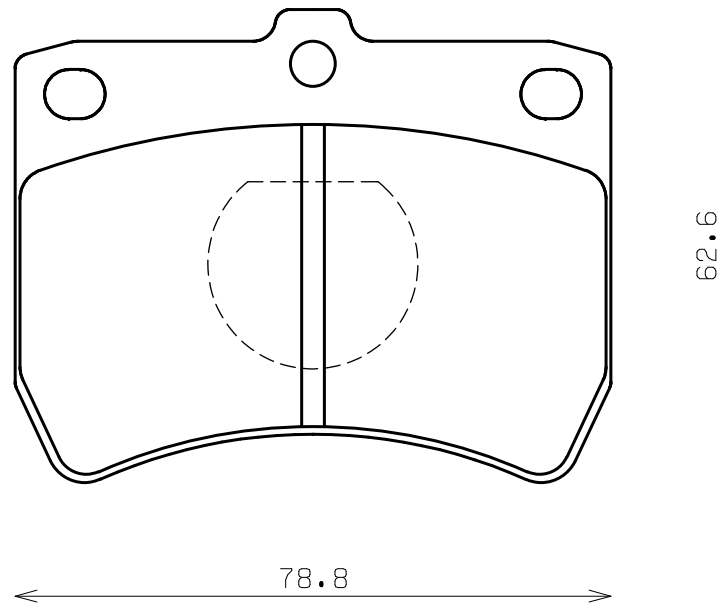

ENDLESS®

Thickness : 14.5

Part No : EP208