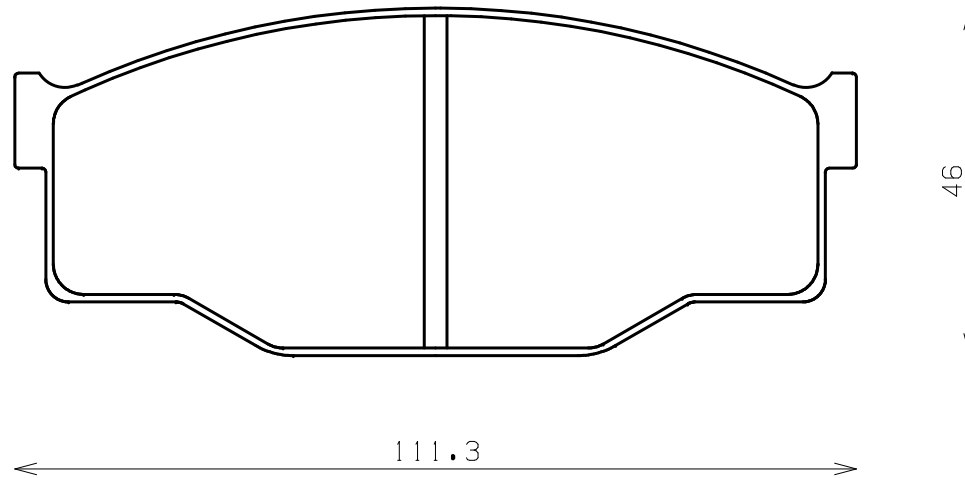

ENDLESS®

Thickness : 13.0

Part No : EP204