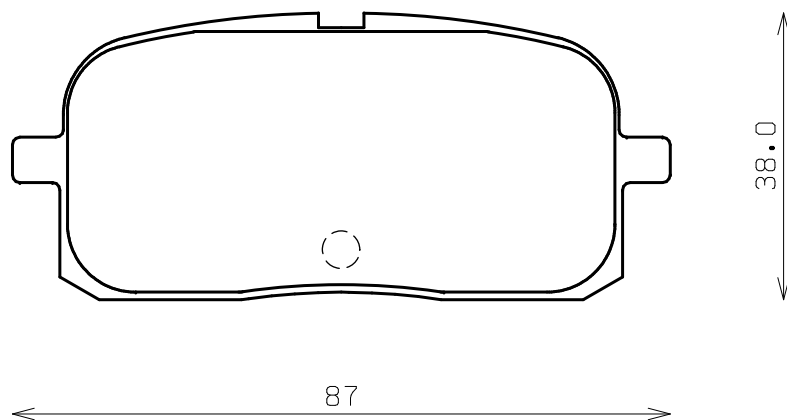

ENDLESS®

Thickness : 12.5

Part No : EP195