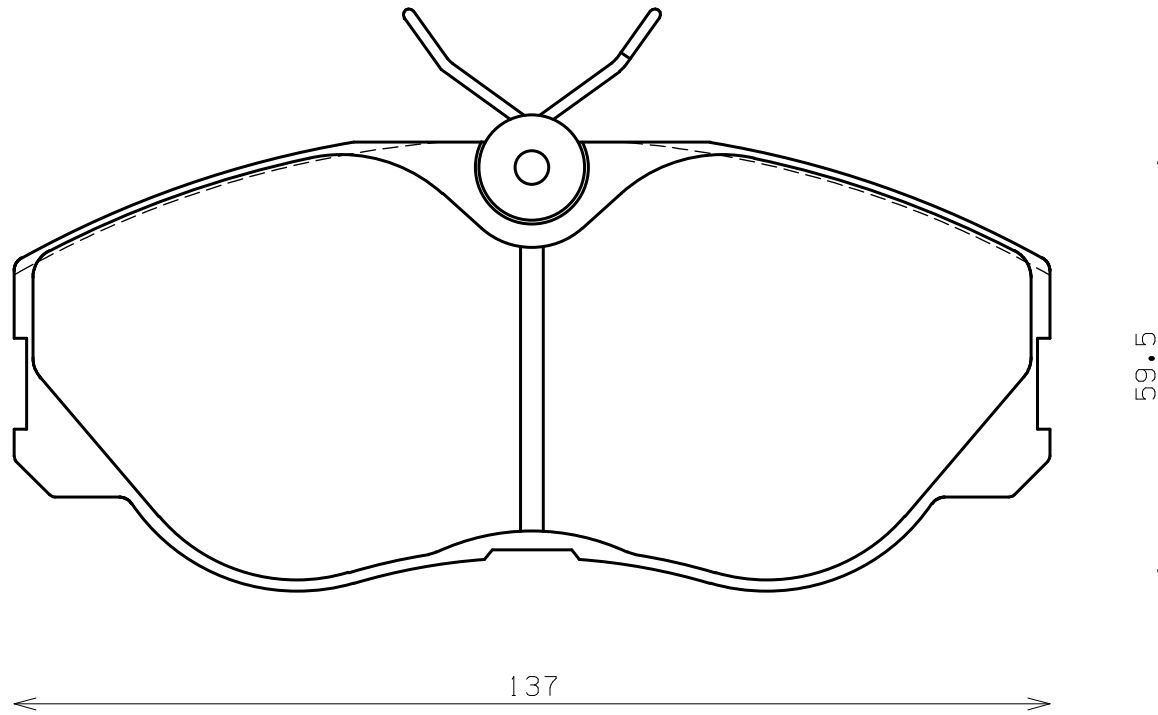

ENDLESS®

Thickness : 17.0

Part No : EP194