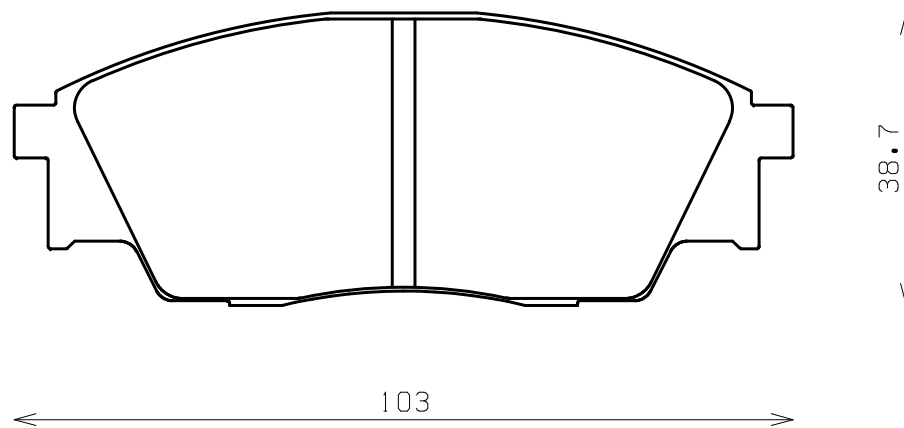

ENDLESS®

Thickness : 14.0

Part No : EP191